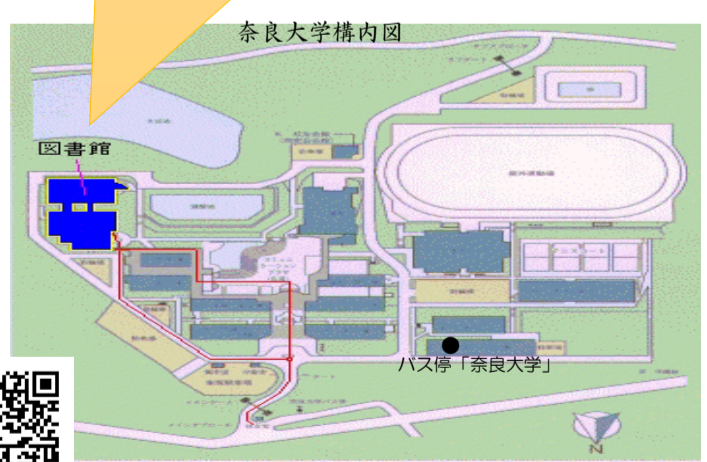

奈良大学図書館自習開放カレンダー

2019年

7月

8月

9月

日	曜	利用時間	予定	日	曜	利用時間	予定	日	曜	利用時間	予定
30	火	9:00～18:00		1	木	9:00～18:00		1	日	9:00～18:00	通信生スクーリングのため特別開館
31	水	〃		2	金	9:00～18:00	通信生スクーリングのため特別開館(9:00～19:00)	2	月	9:00～16:00	
				3	土	〃		3	火	〃	
				4	日	〃		4	水	〃	
				5	月	9:00～18:00		5	木	〃	
				6	火	9:00～16:00	☆平日の閉館時間16:30(～9/19)	6	金	9:00～18:00	通信生スクーリングのため特別開館(9:00～19:00)
				7	水	〃		7	土	〃	
				8	木	〃		8	日	〃	
				9	金	9:00～18:00	通信生スクーリングのため特別開館(9:00～19:00)	9	月	9:00～16:00	
				10	土	〃		10	火	〃	
				11	日	〃		11	水	〃	
				12	月	休館	夏期休業のため	12	木	〃	
				13	火	休館		13	金	9:00～18:00	通信生スクーリングのため特別開館(9:00～19:00)
				14	水	休館		14	土	〃	
				15	木	休館		15	日	〃	
				16	金	休館		16	月	休館	敬老の日
				17	土	休館		17	火	9:00～16:00	
				18	日	休館	18	水	〃		
				19	月	9:00～16:00		19	木	〃	
				20	火	〃		20	金		後期授業開始
				21	水	〃		21	土		
				22	木	〃		22	日	休館	
				23	金	〃		23	月		
				24	土	9:00～12:00		24	火		
				25	日	10:00～15:00	オープンキャンパスのためイベント開催	25	水		
				26	月	9:00～16:00		26	木		
				27	火	〃		27	金		
				28	水	〃		28	土		
				29	木	〃		29	日	休館	
				30	金	9:00～18:00	通信生スクーリングのため特別開館(9:00～19:00)	30	月		
				31	土	〃					

交通アクセス

徒歩：近鉄「高の原」駅より約18分
 バス：近鉄「高の原」駅より奈良交通バス
 ①のりば「学園前駅」行きに乗車(約5分)
 「奈良大学」下車、図書館まで徒歩3分

図書館の場所は、大学正面から入って左手奥です

奈良大学図書館
<http://library.nara-u.ac.jp>
 0742 (41) 9507