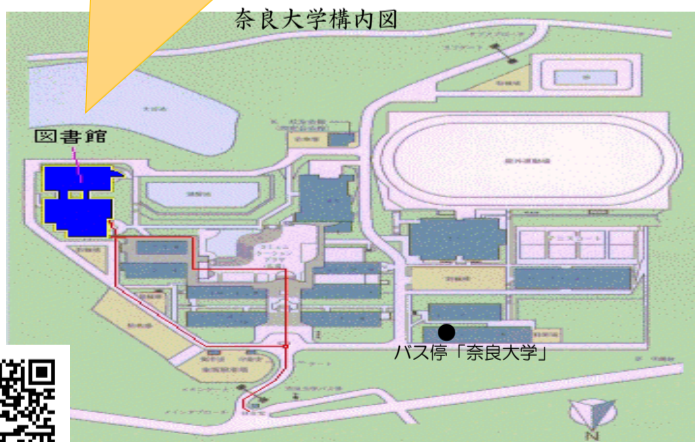

奈良大学図書館で勉強しよう！

～高校生限定 夏の自習開放～

<期間> 7月30日～9月19日（閉館日を除く）
<時間> 平日 9：00～18：00
          9：00～16：00（短縮開館期間中）
          土曜 9：00～12：00
※下記カレンダー参照 ↓
<対象> 高校生(奈良県以外の方でもOKです！)
生徒手帳を持参して図書館カウンターへお申込み下さい。

館内での自習・・・静かな閲覧席で集中して勉強ができます
所蔵資料の閲覧・・・歴史、文学、文化財などを中心に50万冊以上の蔵書があります。
特に全国の文化財専門書・全国地方史誌・奈良に関する書籍は、
質・量ともに圧倒的です。
英語多読・・・初歩的なものから上級レベルまで、4000冊以上所蔵しており非常に
充実しています。

奈良大学図書館自習開放カレンダー

2019年

7月

8月

9月

日	曜	利用時間	予定	日	曜	利用時間	予定	日	曜	利用時間	予定
30	火	9:00～18:00		1	木	9:00～18:00		1	日	9:00～18:00	スクーリングのため特別開館
31	水	〃		2	金	〃		2	月	9:00～16:00	
				3	土	9:00～12:00		3	火	〃	
				4	日	休館		4	水	〃	
				5	月	9:00～18:00		5	木	〃	
				6	火	9:00～16:00	☆平日の閉館時間16:30 (～9/19)	6	金	9:00～18:00	通信生スクーリングのため特別開館(9:00～19:00)
				7	水	〃		7	土	〃	
				8	木	〃		8	日	〃	
				9	金	9:00～18:00	夏期休業のため	9	月	9:00～16:00	
				10	土	〃		10	火	〃	
				11	日	〃		11	水	〃	
				12	月	休館		12	木	〃	
				13	火	休館		13	金	〃	
				14	水	休館		14	土	9:00～12:00	
				15	木	休館		15	日	休館	
				16	金	休館		16	月	9:00～16:00	
				17	土	休館	17	火	〃		
				18	日	休館	18	水	〃		
				19	月	9:00～16:00	19	木	〃		
				20	火	〃	20	金		後期授業開始	
				21	水	〃	21	土			
				22	木	〃	22	日	休館		
				23	金	〃	23	月			
				24	土	9:00～12:00	24	火			
				25	日	10:00～15:00	25	水			
				26	月	9:00～16:00	26	木			
				27	火	〃	27	金			
				28	水	〃	28	土			
				29	木	〃	29	日	休館		
				30	金	9:00～18:00	30	月			
				31	土	〃					

交通アクセス

徒歩：近鉄「高の原」駅より約18分
バス：近鉄「高の原」駅より奈良交通バス
①のりば「学園前駅」行きに乗車(約5分)
「奈良大学」下車、図書館まで徒歩3分

図書館の場所は、大学正面から入って左手奥です

奈良大学図書館
<http://library.nara-u.ac.jp>
0742 (41) 9507